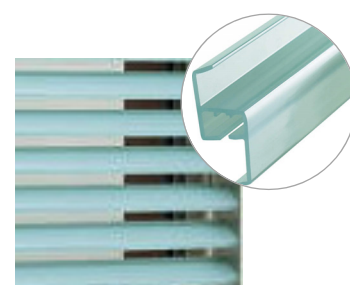

目隠し ラインアップ

後付け

隣家や通りに面した小窓やキッチン、風呂、トイレなどの水まわり、
寝室など、さまざまな場所に合せてデザインも機能も豊富に揃っています。

プライバシースクリーン

視線を遮りながら通気と採光も可能です。
外部からの視線を遮りつつ、風や光は通す優れたもの。
ポリカーボネート製で耐衝撃性にも優れています。

気になる視線はカットしながらも、
スリット部から換気ができます。
ポリカーボネート製で耐衝撃性
にも優れて

本体色
B1 B7 H2 S1 YW
 ブラウン カムブラック プラチナステン ヒュアシルバー ホワイト

ルーバーは、ガラスカラーのみとなります。

多機能ルーバー

「目隠し」「採光」「通風(換気)」「日除け(遮熱)」4つの機能を
ひとつにまとめ、光と風とプライバシーを自由自在にコントロール。

■アルミルーバー

光を通さないルーバーの角度
を調整し、プライバシーを確保
しながら、自然の風を取り入れ、
採光をコントロール。

本体・ルーバー色
B1 B7 H2 S1 YW
 ブラウン カムブラック プラチナステン ヒュアシルバー ホワイト

■ポリカルルーバー (ガラスカラー色)

外部からの視線をカットしな
がら、湿気の換気や採光が
できます。アルミと同等の
耐風圧強度があります。

本体色
B1 B7 H2 S1 YW
 ブラウン カムブラック プラチナステン ヒュアシルバー ホワイト

アルミルーバーの場合のルーバーは本体同色、ポリカルルーバーのルーバーはガラスカラーのみとなります。

目隠しガラリ ウィンバイザー

ルーバーの取付方向や位置により、
目隠し・日除け・雨除けとして活躍します。

■アルミタイプ

本体・ルーバー色
B1 B7 H2 S1 YW
 ブラウン カムブラック プラチナステン ヒュアシルバー ホワイト

■ポリカタイプ

本体色
B1 B7 H2
 ブラウン カムブラック プラチナステン
S1 YW
 ヒュアシルバー ホワイト

スモークブラウン

スモークグレイ