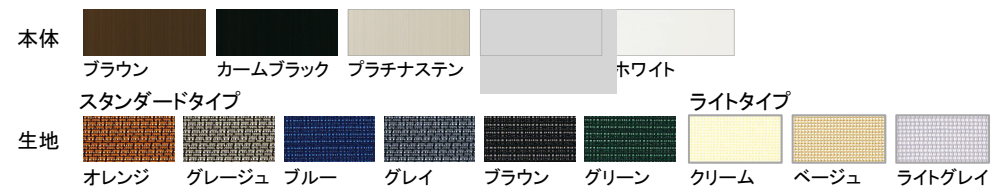

Exterior Coordinate

エクステリアコーディネート 日よけ・オーニング

アウターシェード (ルシアス バルコニーとあわせて)

ルシアス バルコニー 持ち出し式、アウターシェード(生地:ブラウン色)、
リウッドデッキ 200 (ホワイトブラウン色)

アウターシェード (ソラリア テラス屋根とあわせて)

ソラリア テラス屋根 柱標準 アール型 土間仕様(本体:プラチナステン色/
屋根:トーマイマット)、アウターシェード(生地:グリーン色)

アウターシェード (サザンテラスとあわせて)

サザンテラス パーゴラタイプ(本体:ショコラウォールナット色/屋根:トーマイ
マット色)、アウターシェード(生地:グレイ色)

パラソリア

パラソリア Aタイプ 手動式(本体:ブラック色/テント生地:防汚タイプ 310)

パラソリア

パラソリア Aタイプ 手動式(本体:ホワイト色/テント生地:防汚タイプ 306)

グリーンバー

グリーンバー(本体:プラチナステン色)

カラー

アウター シェード

パラソリア

グリーン バー

※商品の色は、印刷の特性上、実物と多少異なる場合がありますのでご了承ください。