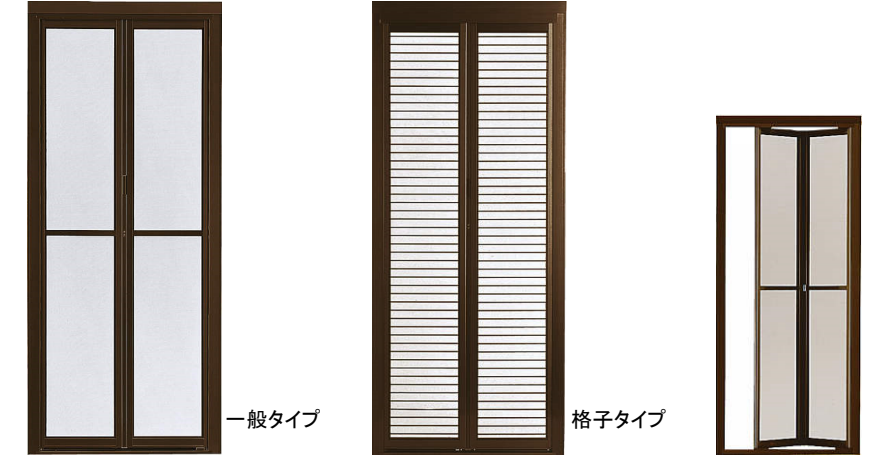

中折網戸 (NHM型)

■対象開口部 玄関ドア・玄関引戸

ドア・玄関引戸用の中折れ式の網戸です。フレームタイプの堅牢なつくりでスライド式ロックを装備しています。

B1 ブラウン **B7** カームブラック ※玄関引戸用はB1:ブラウンのみの設定となります。