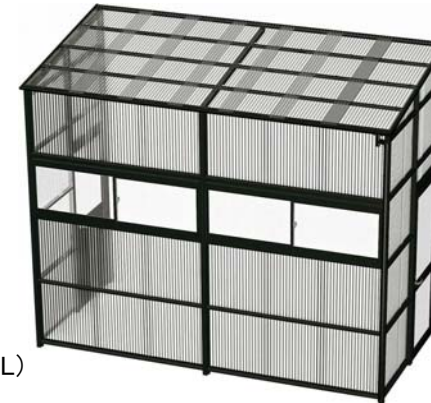

囲い ラインアップ

サンフィールⅢ

テラス囲い
床納まり

テラス囲い
土間納まり

バルコニー囲い
屋根置き式

バルコニー囲い
柱建式

風除室 セフターⅢ

上吊り式ハンガー引戸
(片引戸・両引戸)

上吊り式ハンガー引戸
(2枚引込み戸)

オプション

上吊り式ハンガー引戸
(2枚引込み戸)
縦型スライド換気ユニット

レール式引戸

ドア

家事楽空間 ラクレージ

床なし・側面なしタイプ
正面パネル+屋根

床あり・側面なしタイプ
正面パネル+屋根
+床材

床あり・側面ありタイプ
正面パネル+屋根
+床材+側面パネル

ストックヤードⅡ

基本セット

両袖セット

ドア付きセットR(L)

両ドア付きセット

※商品の色は、印刷の特性上、実物と多少異なる場合がありますのでご了承ください。