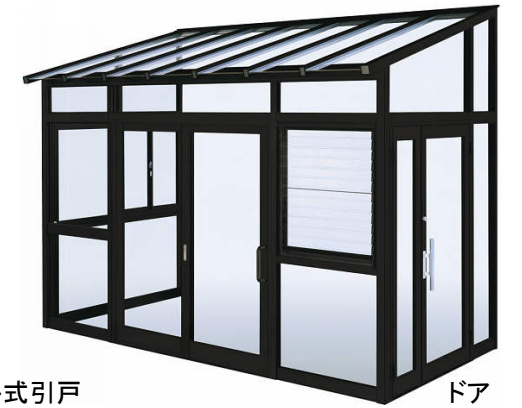

囲い ラインアップ

サンフィールⅢ

テラス囲い
床納まり

テラス囲い
土間納まり

バルコニー囲い
屋根置き式

バルコニー囲い
柱建式

風除室 セフターⅢ

上吊り式ハンガー引戸
(片引戸・両引戸)

上吊り式ハンガー引戸
(2枚引込み戸)

オプション

上吊り式ハンガー引戸
(2枚引込み戸)
縦型スライド換気ユニット

レール式引戸

ドア

家事楽空間 ラクレージ

床なし・側面なしタイプ
正面パネル+屋根

床あり・側面なしタイプ
正面パネル+屋根
+床材

床あり・側面ありタイプ
正面パネル+屋根
+床材+側面パネル

ストックヤードⅡ

基本セット

両袖セット

ドア付きセットR(L)

両ドア付きセット

※商品の色は、印刷の特性上、実物と多少異なる場合がありますのでご了承ください。