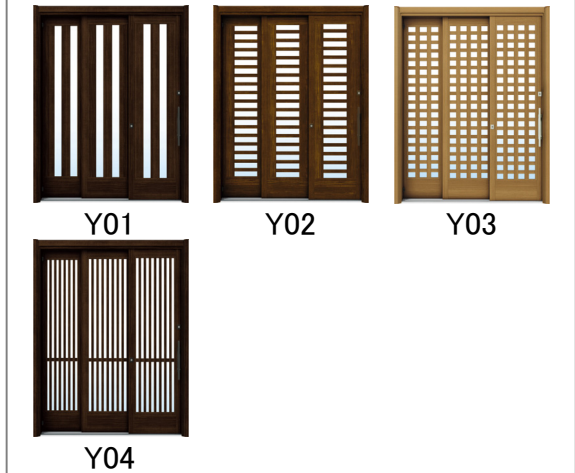

アルミ色	B1 ブラウン	B7 カームブラック	H2 プラチナステン
------	------------	---------------	---------------

■ デザインバリエーション

※ ガラスは光の当たり方により見え方が異なる場合があります。
※画像は複層ガラス仕様です。
※B10デザインには単板ガラス仕様の設定はありません。

伝統和風

伝統的な和の意匠を継承。和風住宅に最適な風格ある玄関引戸です。

■ 枠バリエーション 2枚建(ランマ無・ランマ付)
4枚建(ランマ無・ランマ付)

■ カラーバリエーション

木目柄	LG ひのき	LC 新檜
-----	-----------	----------

アルミ色	B1 ブラウン	B7 カームブラック
------	------------	---------------

■ デザインバリエーション

※ ガラスは光の当たり方により見え方が異なる場合があります。
※ 画像は複層ガラス仕様です。A03デザインは単板ガラス仕様の場合、横棧の形状が異なります。
※A09・A15デザインには単板ガラス仕様の設定はありません。

袖付2枚連動引込み戸

出入りのしやすい開口幅の広さを確保した玄関引戸です。

■ 枠バリエーション
袖付2枚連動引込み戸(ランマ無)

■ カラーバリエーション

木目柄	W7 ハニーチェリー	YF キャラメル チーク	Z9 ショコラ ウォールナット
-----	---------------	--------------------	-----------------------

アルミ色	B1 ブラウン	B7 カームブラック	H2 プラチナステン
------	------------	---------------	---------------

■ デザインバリエーション

※ ガラスは光の当たり方により見え方が異なる場合があります。
※画像は複層ガラス仕様です。
※格子・付框は室内側には付きません。
内外観で意匠が異なります。