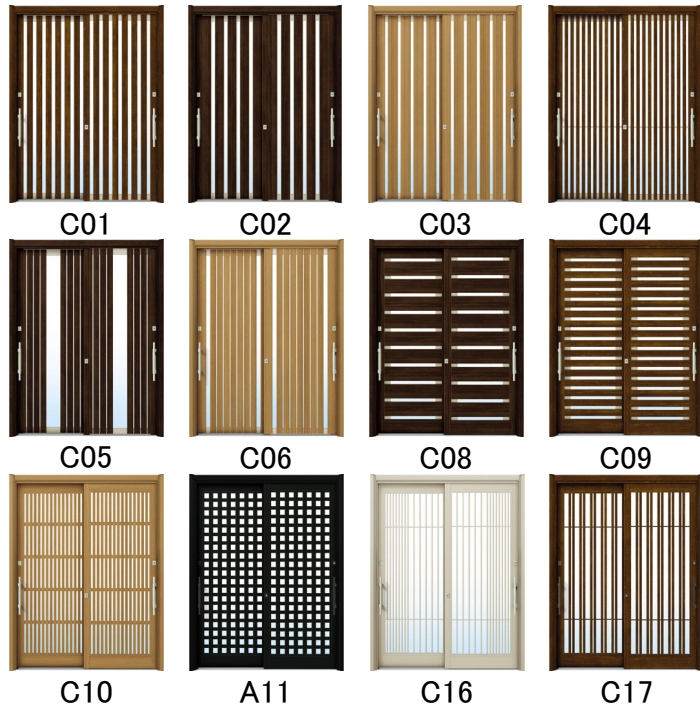

引違い戸

現代和風

和モダンを中心としたモダン系住宅にふさわしい端正なデザインの玄関引戸です。

■ 枠バリエーション
2枚建(ランマ無・ランマ付)

■ カラーバリエーション

木目柄	W7 ハニーチェリー	YF キャラメル チーク	Z9 ショコラ ウォールナット
-----	---------------	--------------------	-----------------------

アルミ色	B1 ブラウン	B7 カームブラック	H2 プラチナステン
------	------------	---------------	---------------

■ デザインバリエーション

※ ガラスは光の当たり方により見え方が異なる場合があります。※画像は複層ガラス仕様です。
※C05・C06・C09デザインには単板ガラス仕様の設定はありません。

洋風ベーシック

シンプルでベーシックなデザイン。和洋折衷・洋風など、さまざまな住宅に調和します。

■ 枠バリエーション
2枚建(ランマ無・ランマ付)

■ カラーバリエーション

木目柄	W7 ハニーチェリー	YF キャラメル チーク	Z9 ショコラ ウォールナット
-----	---------------	--------------------	-----------------------

アルミ色	B1 ブラウン	B7 カームブラック	H2 プラチナステン
------	------------	---------------	---------------

■ デザインバリエーション

※ ガラスは光の当たり方により見え方が異なる場合があります。
※画像は複層ガラス仕様です。
※B10デザインには単板ガラス仕様の設定はありません。

伝統和風

伝統的な和の意匠を継承。和風住宅に最適な風格ある玄関引戸です。

袖付2枚連動引込み戸

出入りのしやすい開口幅の広さを確保した玄関引戸です。

■ 枠バリエーション
袖付2枚連動引込み戸(ランマ無)

■ カラーバリエーション

木目柄	W7 ハニーチェリー	YF キャラメル チーク	Z9 ショコラ ウォールナット
-----	---------------	--------------------	-----------------------

アルミ色	B1 ブラウン	B7 カームブラック	H2 プラチナステン
------	------------	---------------	---------------