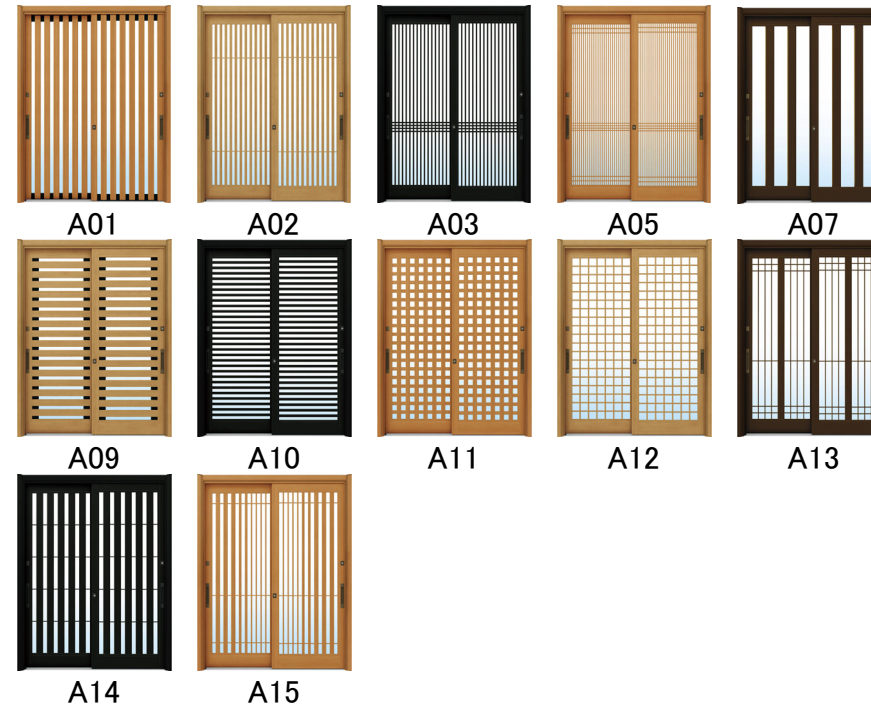

■ デザインバリエーション

※ ガラスは光の当たり方により見え方が異なる場合があります。※画像は複層ガラス仕様です。
※C05・C06・C09デザインには単板ガラス仕様の設定はありません。

洋風ベーシック

シンプルでベーシックなデザイン。和洋折衷・洋風など、さまざまな住宅に調和します。

■ 枠バリエーション
2枚建(ランマ無・ランマ付)

■ カラーバリエーション

木目柄	W7 ハニーチェリー	YF キャラメル チーク	Z9 ショコラ ウォールナット
-----	---------------	--------------------	-----------------------

アルミ色	B1 ブラウン	B7 カームブラック	H2 プラチナステン
------	------------	---------------	---------------

■ デザインバリエーション

※ ガラスは光の当たり方により見え方が異なる場合があります。
※画像は複層ガラス仕様です。
※B10デザインには単板ガラス仕様の設定はありません。

伝統和風

伝統的な和の意匠を継承。和風住宅に最適な風格ある玄関引戸です。

■ 枠バリエーション 2枚建(ランマ無・ランマ付)
4枚建(ランマ無・ランマ付)

■ カラーバリエーション

木目柄	LG ひのき	LC 新檜
-----	-----------	----------

アルミ色	B1 ブラウン	B7 カームブラック
------	------------	---------------

■ デザインバリエーション

※ ガラスは光の当たり方により見え方が異なる場合があります。
※ 画像は複層ガラス仕様です。A03デザインは単板ガラス仕様の場合、横棧の形状が異なります。
※A09・A15デザインには単板ガラス仕様の設定はありません。

袖付2枚連動引込み戸

出入りのしやすい開口幅の広さを確保した玄関引戸です。

■ 枠バリエーション
袖付2枚連動引込み戸(ランマ無)

■ カラーバリエーション

木目柄	W7 ハニーチェリー	YF キャラメル チーク	Z9 ショコラ ウォールナット
-----	---------------	--------------------	-----------------------

アルミ色	B1 ブラウン	B7 カームブラック	H2 プラチナステン
------	------------	---------------	---------------