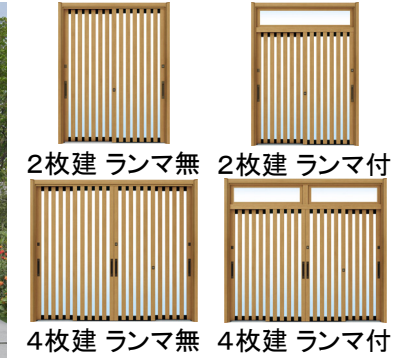

■ デザインバリエーション

※ ガラスは光の当たり方により見え方が異なる場合があります。※画像は複層ガラス仕様です。
※C05・C06・C09デザインには単板ガラス仕様の設定はありません。

洋風ベーシック

シンプルでベーシックなデザイン。和洋折衷・洋風など、さまざまな住宅に調和します。

■ 枠バリエーション
2枚建(ランマ無・ランマ付)

■ カラーバリエーション

木目柄	W7 ハニーチェリー	YF キャラメル チーク	Z9 ショコラ ウォールナット
-----	---------------	--------------------	-----------------------

アルミ色	B1 ブラウン	B7 カームブラック	H2 プラチナステン
------	------------	---------------	---------------

■ デザインバリエーション

※ ガラスは光の当たり方により見え方が異なる場合があります。
※画像は複層ガラス仕様です。
※B10デザインには単板ガラス仕様の設定はありません。

伝統和風

伝統的な和の意匠を継承。和風住宅に最適な風格ある玄関引戸です。

■ 枠バリエーション 2枚建(ランマ無・ランマ付)
4枚建(ランマ無・ランマ付)

■ カラーバリエーション

木目柄	LG ひのき	LC 新檜
-----	-----------	----------

アルミ色	B1 ブラウン	B7 カームブラック
------	------------	---------------

■ デザインバリエーション

※ ガラスは光の当たり方により見え方が異なる場合があります。
※ 画像は複層ガラス仕様です。A03デザインは単板ガラス仕様の場合、横棧の形状が異なります。
※A09・A15デザインには単板ガラス仕様の設定はありません。

袖付2枚連動引込み戸

出入りのしやすい開口幅の広さを確保した玄関引戸です。

■ 枠バリエーション
袖付2枚連動引込み戸(ランマ無)

■ カラーバリエーション

木目柄	W7 ハニーチェリー	YF キャラメル チーク	Z9 ショコラ ウォールナット
-----	---------------	--------------------	-----------------------

アルミ色	B1 ブラウン	B7 カームブラック	H2 プラチナステン
------	------------	---------------	---------------